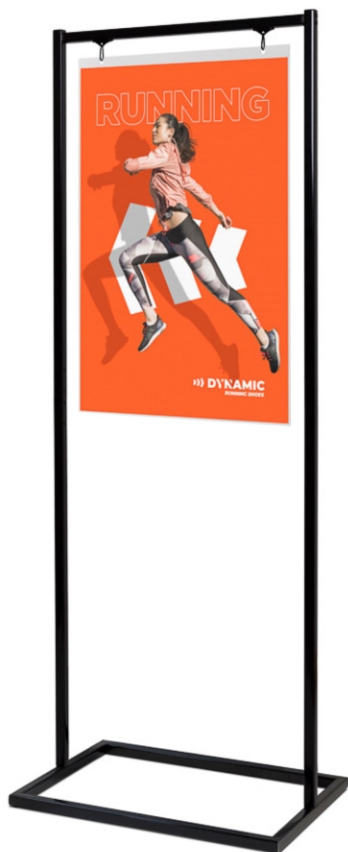

## Ekspozytor Plakatów Poster Display DECOr Sway A1 Czarny

PDSWA1C9005

- Konstrukcja w całości aluminiowa
- Elegancka kieszeń ze szkła akrylowego
- Dwustronna promocja za pomocą plakatów

## Ekspozytor Plakatów Poster Display DECOr Sway A1 Czarny

PDSWA1C9005

### PODSTAWOWE INFORMACJE

SKU	Sizes (mm) (A x B x C)	Format (mm)	Widoczny rozmiar (mm) (VXxVY)	Rozstaw otworów (mm) (XxY)
PDSWA1C9005	734 x 1807 x 450	A1 (594 x 841 mm)	594 x 841 mm	-

Orientacja	Weight (kg)
Pionowy	5,60